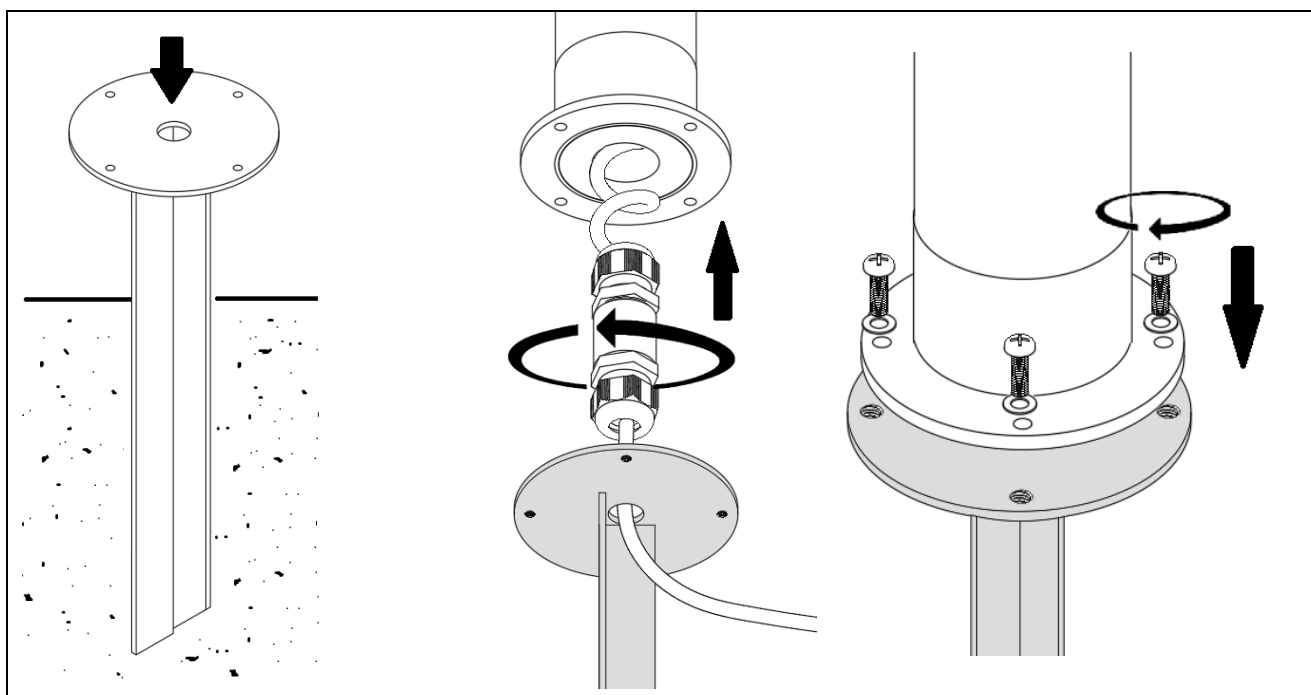

Firewood Design FW-HT-88

~220-240V
50-60Hz

IP54

E14

3 x max. 1.5 mm²