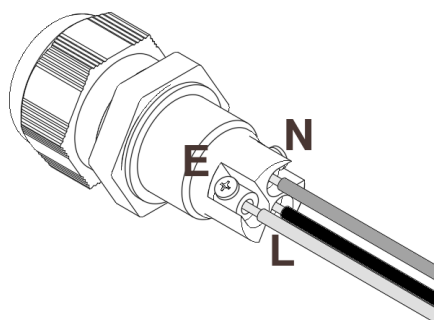

Firewood Design FW-HT-88

~220-240V
50-60Hz

IP54

E14

3 x max. 1.5 mm²