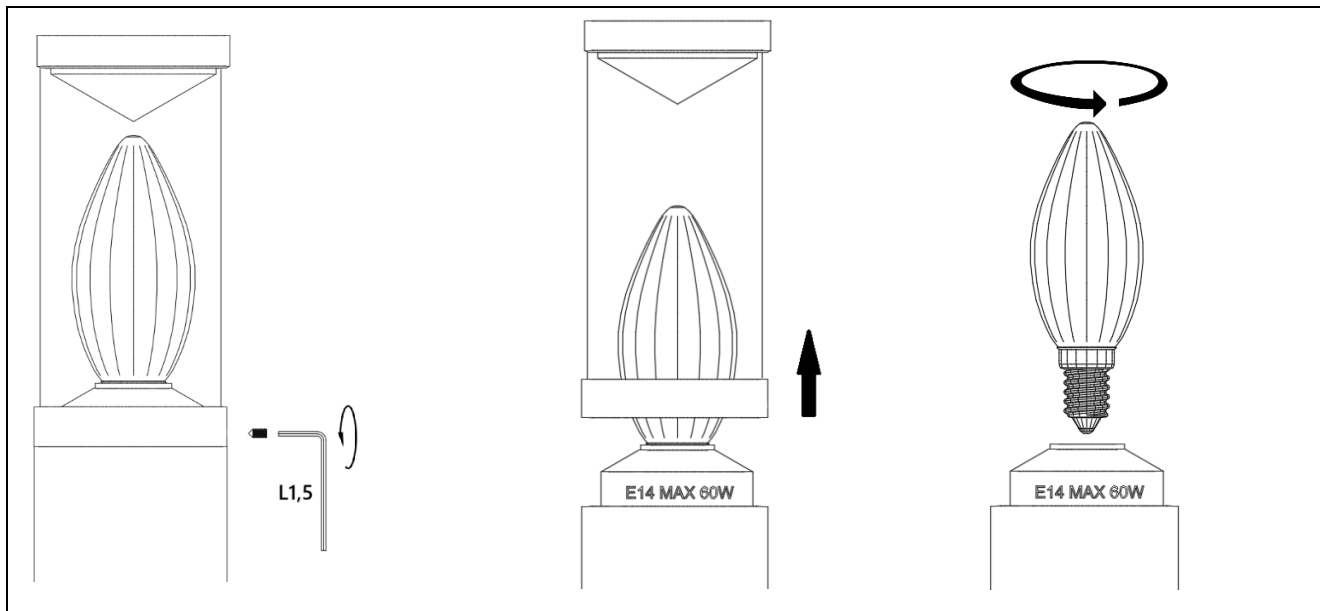

Firewood Design FW-HT-88

~220-240V
50-60Hz

IP54

E14

3 x max. 1.5 mm²